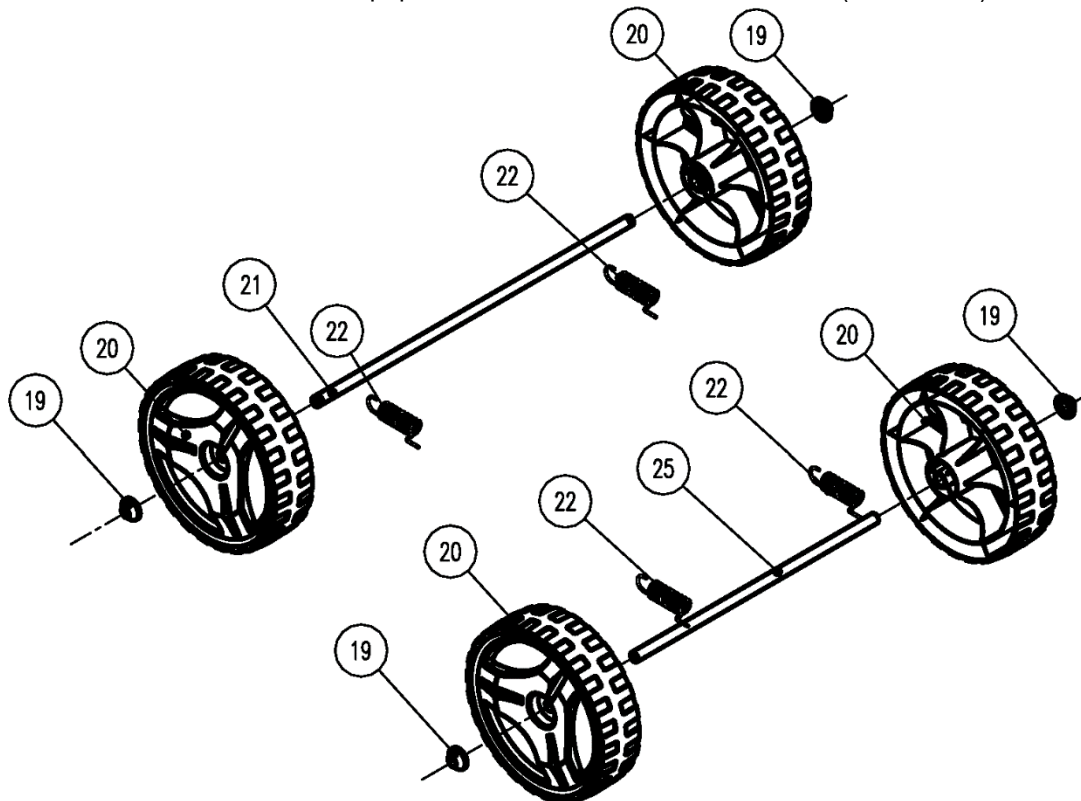

№	Артикул	Наименование	Σ	№	Артикул	Наименование	Σ
1	199075000419	Выключатель в сборе	1	1.13	8SNAB30-08D	Винт самонарезающий 3x8	2
1.1	8SJAB40-16D	Винт самонарезающий 4x16		1.14	8342-481501-0000000	Пружина	1
1.2	202083001125	Накладка, нижняя часть	1	1.15	8020-512009-0143910	Кнопка предохранительная	1
1.3	8020-512011-0000120	Накладка, верхняя часть	1	1.16	8020-512007-0000120	Корпус верхняя часть	1
1.4	202113000026	Корпус, нижняя часть	1	2	207300400022	Рукоятка, верхняя часть	1
1.5	8184-302201-0001710	Хомут кабельный	1	3	8422-512001-0000120	Кабель	1
1.6	8421-512101-0101620	Клеммная колодка	1	4	8204-512101-0000120	Хомут	2
1.7	8342-463002-0000000	Пружина	1	5	201061000103	Рукоятка, нижняя часть	2
1.8	8187-512401-0100120	Фиксатор	1	6	8206-660501-0000000	Болт мебельный М6x35	2
1.9	8042-660102-0000011	Выключатель	1	7	8313-512001-0043910	Рукоятка барашковая	2
1.10	8413-513101-0000020	Провод	2	8	8NH-06D	Гайка М6	2
1.11	8044-512010-0043910	Рычаг включения	1	14	8SNAB50-20D	Винт самонарезающий 5x20	2
1.12	8332-532101-0100020	Втулка кабельная	1				

№	Артикул	Наименование	Σ	№	Артикул	Наименование	Σ
26	207220100011	Болт крепления ножа М8х1,5х20	1	36	207010200007	Пружина	1
28	C5210	Нож	1	37	207280200007	Шайба	1
29	202015000423	Адаптер ножа	1	38	03090010005	Подшипник 608	1
30	8SNAB50-16D	Винт самонарезающий 5х16	5	39	8416-534801-0100010	Конденсатор 0.47µF	1
31	04035303004	Подшипник 6202	1	40	236-1006	Стяжка кабельная 150х2,5	2
32	207350200006	Штифт 5х35	1	41	101001000855	Электродвигатель	1
33	201025000159	Вал выходной	1	42	8186-481202-0000010	Пластина крепежная	1
34	201028000010	Колодка тормозная	2	43	8SNAB30-12D	Винт самонарезающий 3х12	1
35	201004000423	Шестерня ведомая	1				

№	Артикул	Наименование	Σ	№	Артикул	Наименование	Σ
19	8026-513901-0000000	Колпачок стопорный	4	22	8342-513902-0000000	Пружина	4
20	8121-512001-0000120	Колесо	4	25	8081-513901-0000000	Ось передняя	1
21	8081-513902-0000000	Ось задняя	1				