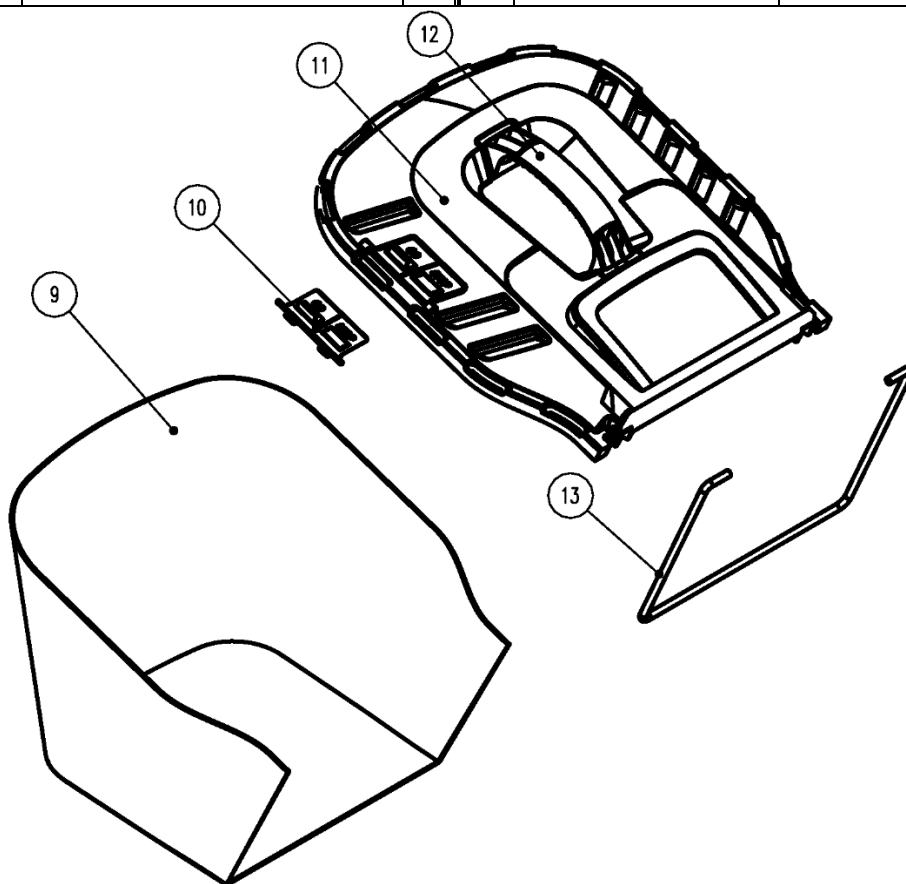

№	Артикул	Наименование	Σ	№	Артикул	Наименование	Σ
1	199075000419	Выключатель в сборе	1	1.13	8SNAB30-08D	Винт самонарезающий 3x8	2
1.1	8SJAB40-16D	Винт самонарезающий 4x16		1.14	8342-481501-0000000	Пружина	1
1.2	202083001125	Накладка, нижняя часть	1	1.15	8020-512009-0143910	Кнопка предохранительная	1
1.3	8020-512011-0000120	Накладка, верхняя часть	1	1.16	8020-512007-0000120	Корпус верхняя часть	1
1.4	202113000026	Корпус, нижняя часть	1	2	207300400022	Рукоятка, верхняя часть	1
1.5	8184-302201-0001710	Хомут кабельный	1	3	8422-512001-0000120	Кабель	1
1.6	8421-512101-0101620	Клеммная колодка	1	4	8204-512101-0000120	Хомут	2
1.7	8342-463002-0000000	Пружина	1	5	201061000103	Рукоятка, нижняя часть	2
1.8	8187-512401-0100120	Фиксатор	1	6	8206-660501-0000000	Болт мебельный М6x35	2
1.9	8042-660102-0000011	Выключатель	1	7	8313-512001-0043910	Рукоятка барашковая	2
1.10	8413-513101-0000020	Провод	2	8	8NH-06D	Гайка М6	2
1.11	8044-512010-0043910	Рычаг включения	1	14	8SNAB50-20D	Винт самонарезающий 5x20	2
1.12	8332-532101-0100020	Втулка кабельная	1				

№	Артикул	Наименование	Σ	№	Артикул	Наименование	Σ
26	207220100011	Болт крепления ножа М8х1,5х20	1	36	207010200007	Пружина	1
28	C5210	Нож	1	37	207280200007	Шайба	1
29	202015000423	Адаптер ножа	1	38	03090010005	Подшипник 608	1
30	8SNAB50-16D	Винт самонарезающий 5х16	5	39	8416-534801-0100010	Конденсатор 0.47µF	1
31	04035303004	Подшипник 6202	1	40	236-1006	Стяжка кабельная 150х2,5	2
32	207350200006	Штифт 5х35	1	41	101001000855	Электродвигатель	1
33	201025000159	Вал выходной	1	42	8186-481202-0000010	Пластина крепежная	1
34	201028000010	Колодка тормозная	2	43	8SNAB30-12D	Винт самонарезающий 3х12	1
35	201004000423	Шестерня ведомая	1				

№	Артикул	Наименование	Σ	№	Артикул	Наименование	Σ
19	8026-513901-0000000	Колпачок стопорный	4	22	8342-513902-0000000	Пружина	4
20	8121-512001-0000120	Колесо	4	25	8081-513901-0000000	Ось передняя	1
21	8081-513902-0000000	Ось задняя	1				