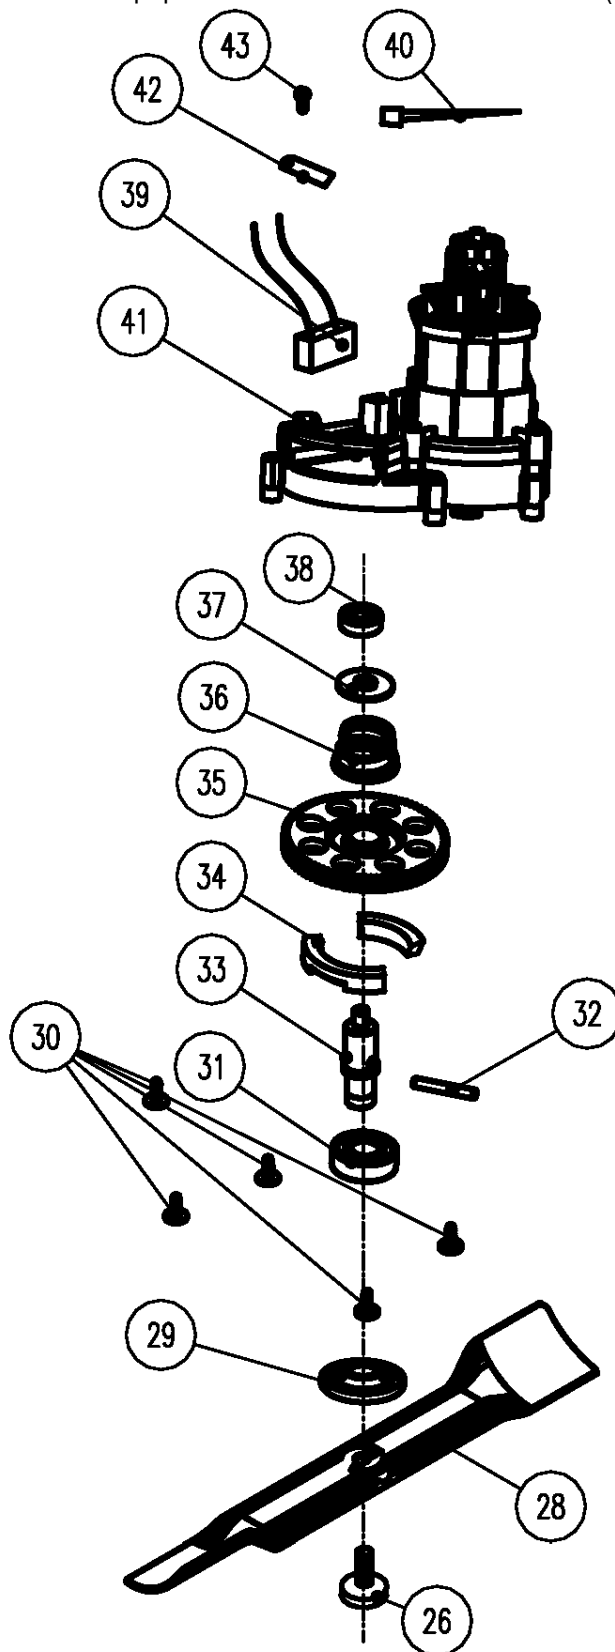

№	Артикул	Наименование	Σ	№	Артикул	Наименование	Σ
1	199075000419	Выключатель в сборе	1	1.13	8SNAB30-08D	Винт самонарезающий 3x8	2
1.1	8SJAB40-16D	Винт самонарезающий 4x16		1.14	8342-481501-0000000	Пружина	1
1.2	202083001125	Накладка, нижняя часть	1	1.15	8020-512009-0143910	Кнопка предохранительная	1
1.3	8020-512011-0000120	Накладка, верхняя часть	1	1.16	8020-512007-0000120	Корпус верхняя часть	1
1.4	202113000026	Корпус, нижняя часть	1	2	207300400022	Рукоятка, верхняя часть	1
1.5	8184-302201-0001710	Хомут кабельный	1	3	8422-512001-0000120	Кабель	1
1.6	8421-512101-0101620	Клеммная колодка	1	4	8204-512101-0000120	Хомут	2
1.7	8342-463002-0000000	Пружина	1	5	201061000103	Рукоятка, нижняя часть	2
1.8	8187-512401-0100120	Фиксатор	1	6	8206-660501-0000000	Болт мебельный М6x35	2
1.9	8042-660102-0000011	Выключатель	1	7	8313-512001-0043910	Рукоятка барашковая	2
1.10	8413-513101-0000020	Провод	2	8	8NH-06D	Гайка М6	2
1.11	8044-512010-0043910	Рычаг включения	1	14	8SNAB50-20D	Винт самонарезающий 5x20	2
1.12	8332-532101-0100020	Втулка кабельная	1				

№	Артикул	Наименование	Σ	№	Артикул	Наименование	Σ
26	207220100011	Болт крепления ножа М8х1,5х20	1	36	207010200007	Пружина	1
28	C5210	Нож	1	37	207280200007	Шайба	1
29	202015000423	Адаптер ножа	1	38	03090010005	Подшипник 608	1
30	8SNAB50-16D	Винт самонарезающий 5х16	5	39	8416-534801-0100010	Конденсатор 0.47µF	1
31	04035303004	Подшипник 6202	1	40	236-1006	Стяжка кабельная 150х2,5	2
32	207350200006	Штифт 5х35	1	41	101001000855	Электродвигатель	1
33	201025000159	Вал выходной	1	42	8186-481202-0000010	Пластина крепежная	1
34	201028000010	Колодка тормозная	2	43	8SNAB30-12D	Винт самонарезающий 3х12	1
35	201004000423	Шестерня ведомая	1				

№	Артикул	Наименование	Σ	№	Артикул	Наименование	Σ
19	8026-513901-0000000	Колпачок стопорный	4	22	8342-513902-0000000	Пружина	4
20	8121-512001-0000120	Колесо	4	25	8081-513901-0000000	Ось передняя	1
21	8081-513902-0000000	Ось задняя	1				