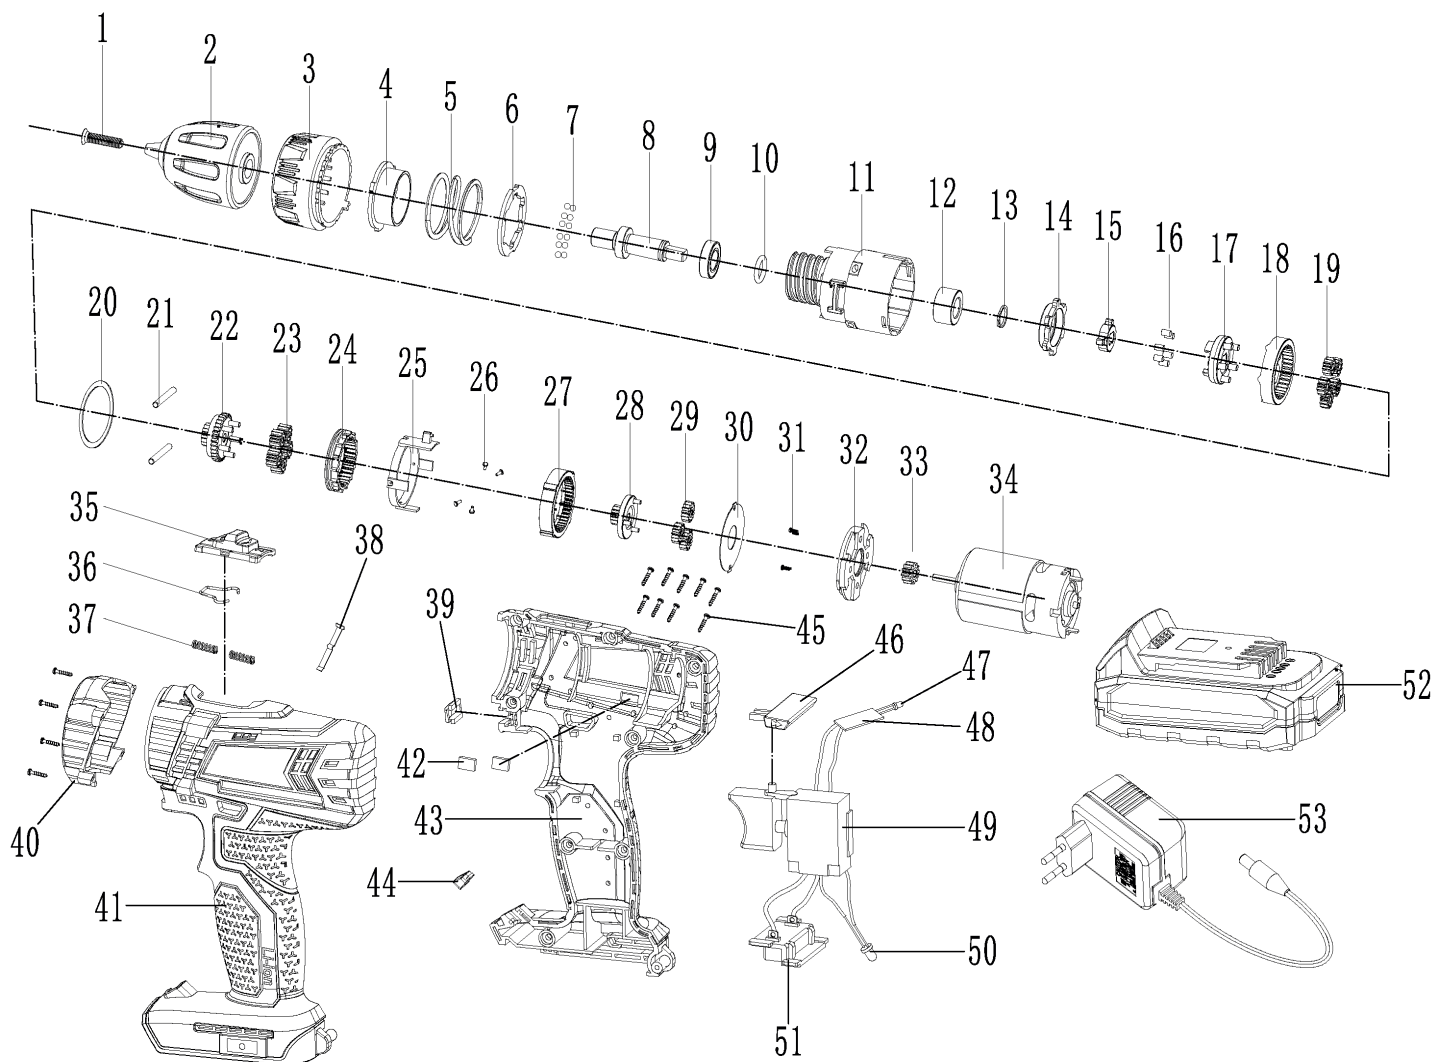

BR 201UES

ДРЕЛЬ-ШУРУПОВЕРТ АККУМУЛЯТОРНАЯ

АРТИКУЛ: 180 20 1201

EAN8 - 20105549

РЕЛИЗ: 11.2019

ДЕТАЛИРОВКА ИЗДЕЛИЯ

PATRIOT

#	АРТИКУЛ	ОПИСАНИЕ	КОЛ-ВО
1	013539989	Винт патрона	1
2	013539990	Патрон быстрозажимной	1
3	013539991	Кольцо регулировки крутящего момента	1
4-30	013539992	Редуктор в сборе	1
31-34	013540034	Электромотор 20V	1
35	013539994	Кнопка режима скорости	1
36	013539995	Скоба кнопки режима скорости	1
37	013539996	Пружина кнопки режима скорости	2
38	013539997	Пружинная планка	1
39	013539998	Стекло светодиода верхнего	1
40	013539999	Декоративное кольцо корпуса	1
41	013540000	Корпус левая часть	1
43	013540001	Корпус правая часть	1
44	013540002	Стекло светодиода нижнего	1
46	013540003	Переключатель реверса	1
47-51	013540004	Выключатель в сборе	1
52	013540035	Аккумуляторная батарея 20V 2,0A	1
53	013540036	Зарядное устройство 20V	1