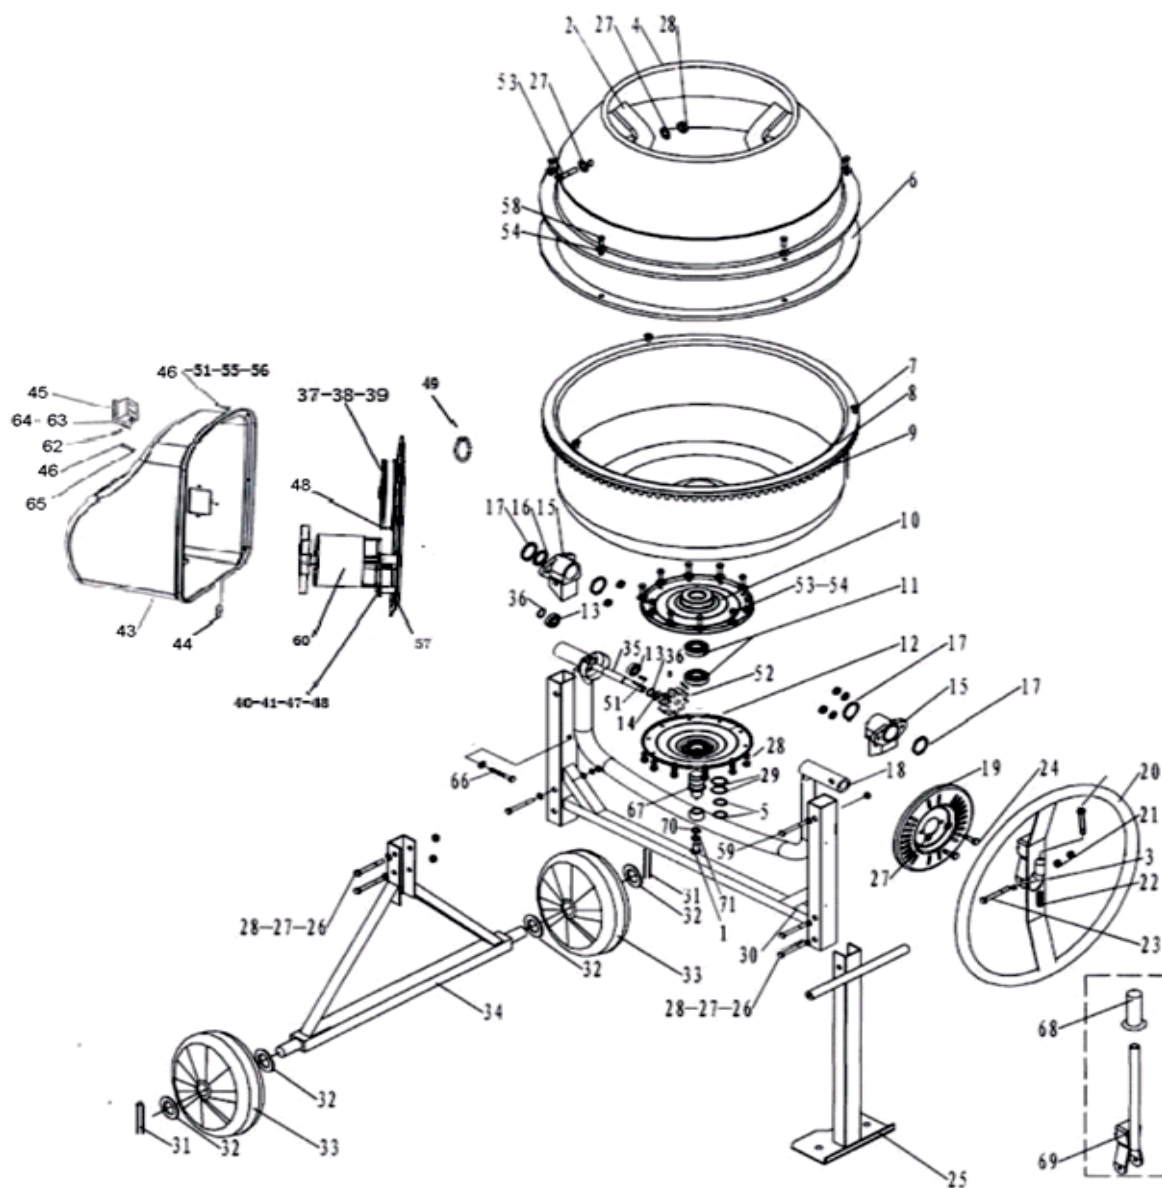

BM 228 C

БЕТОНОСМЕСИТЕЛЬ

АРТИКУЛ: 577 30 0228

EAN8 - 20083274

РЕЛИЗ: 02.2019

ДЕТАЛИРОВКА ИЗДЕЛИЯ

PATRIOT

www.onlypatriot.com

PREMIUM GARDEN TOOLS

#	АРТИКУЛ	ОПИСАНИЕ	КОЛ-ВО
1	006530103	Винт М14х25	1
2	006530213	Лопасть миксера/Лопатка	2
3	006530105	Шайба ф10	1
4	006530214	Верхняя половина барабана/Горловина	1
5	006530107	Шайба ф24	2
6	006530215	Уплотнительное кольцо корпуса барабана	1
7	006530109	Винт М6х10	8
8	006530216	Нижняя половина барабана	1
9	006530217	Венец зубчатый	1
10	006530218	Верхняя крышка подшипника	1
11	006530113	Подшипник 6206	2
12	006530219	Нижняя крышка подшипника	1
13	006530115	Подшипник 6002	2
14	006530116	Шайба ф15	1
15	006530239	Опора поворотной рамы барабана	2
16	006530118	Шайба ф38	1
17	006530119	Кольцо ф38	3
18	006530220	Поворотная рама барабана	1